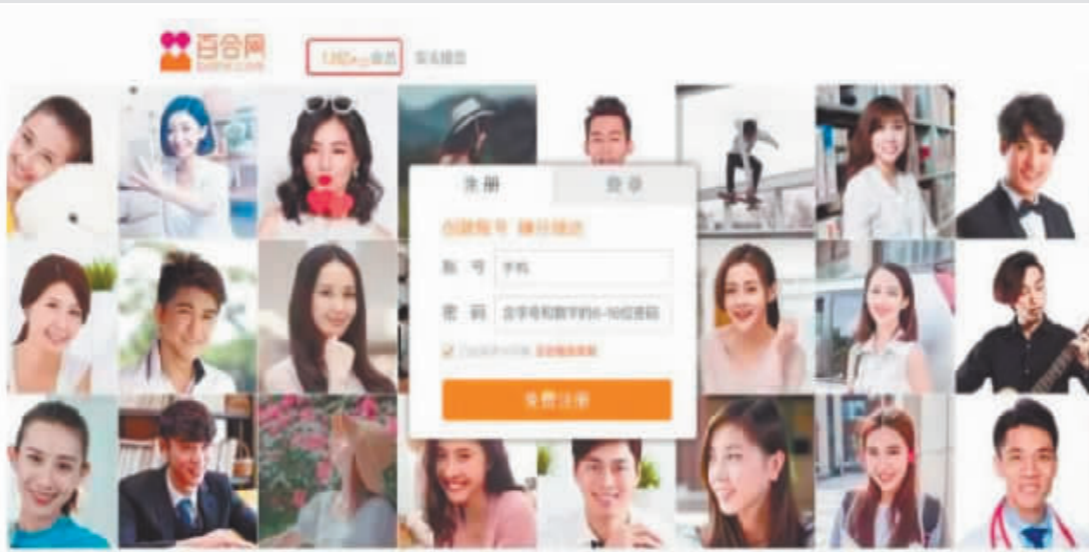

热点网事

牵红线挣黑钱? 婚恋网站套路多

“索要千万逼死老公案”当事人翟欣欣再次把婚恋网站推向舆论中心。
“这种网站没一点诚信,成功率低,要价还高,都是为了赚钱,没几个红娘会真心负责。”一位体验过婚恋网站服务的单身人士说道。

世纪佳缘网站首页截图。

婚恋网站首页截图,宣称有1.2亿多位会员。

A “中国婚恋第一股”陷入杀猪盘

近期,有网友爆料称,手机应用 WePhone 创始人苏享茂前妻翟欣欣疑似在 2022 年 12 月第五次在世纪佳缘发布征婚广告。世纪佳缘婚恋平台相关负责人对此回应:“关于翟欣欣在平台第五次注册会员并发布征婚信息的说法是谣言。”

上述平台负责人称,翟欣欣从 2019 年起已被拉进世纪佳缘平台的黑名单中,并强调:“世纪佳缘目前仍坚持不为该用户提供任何服务的原则。”

这场风波或可追溯到 2017 年,苏享茂跳楼身亡,并留下遗书称自杀与前妻翟欣欣有关。

根据当时的遗书内容,二人通过世纪佳缘网介绍认识,41 天后就离婚。翟欣欣提出 1000 多万万元的离婚赔偿,被外界普遍认为是“逼死”苏享茂的原因之一。

据媒体报道,翟欣欣隐瞒婚史,在世纪佳缘中的信息显示未婚。这让世纪佳缘深陷质疑,其母公

司百合网股价一度暴跌近 50%,当日市值蒸发超 16 亿元。

世纪佳缘网站是“中国婚恋第一股”,2003 年成立,2011 年 5 月在美国纳斯达克上市。2017 年 9 月,百合网与世纪佳缘完成合并,正式更名为百合佳缘。

2017 年 9 月,共青团中央、民政部、国家卫生计生委发布《关于进一步做好青年婚恋工作的指导意见》,要求婚恋交友平台需严格执行实名制,促进网络婚恋市场规范发展。

不过,问题仍然存在。2021 年 12 月,有记者卧底调查发现,世纪佳缘红娘当“托”,后台可以随意查看用户个人信息,包括会员浏览的异性照片记录、聊天记录等。相关人士透露,即使工作人员看到“杀猪盘”套路诈骗,也要无视,避免用户举报公司侵犯个人隐私。

类似的情况也发生在胡先生身上。他生活在广东深圳,在百合网注册后接到电话,说有女方感兴趣,引导去线下店铺见面,事后签订了一份 9000 元的婚恋签约服务合同。“他们说原价要 1 万多,当天可以打折。”

合同签订后,这些机构陆续开始推荐约会对象。季先生的择偶要求是未婚,出生于 1992 年到 1998 年之间。根据双方合同附件,世纪佳缘应向季先生推荐候选人 10 人,约见 5 人。

“实际介绍了几个都以各种理由拒绝添加微信,就一个通过的还是在银行工作拉业务的。”季先生称,有一个女的离异未育,给他的资料却并未明确。